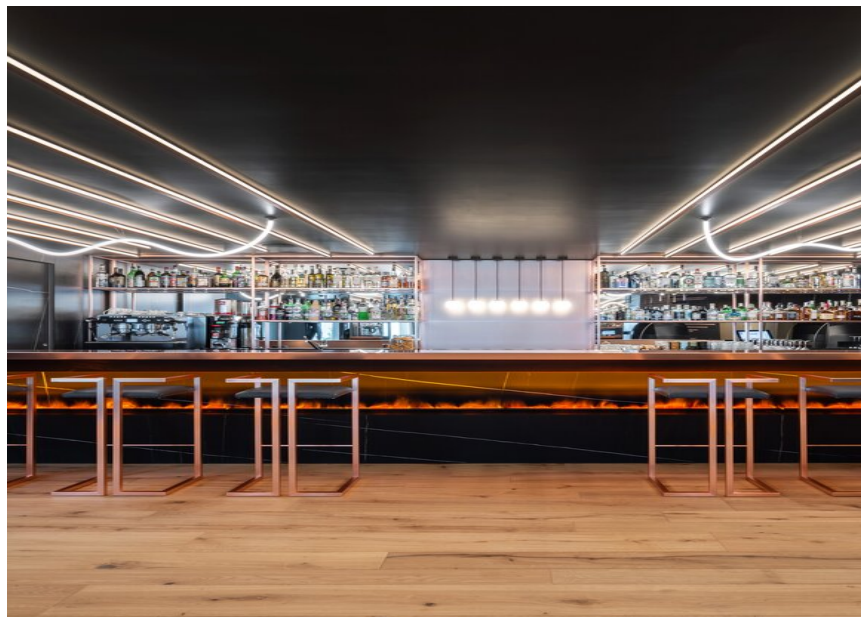

Chalet al Foss Alp Resort

FOTOGRAFÍA

Daniele Paternoster

ARQUITECTO

Alessandro Cestele CESTELE ARCHITETTI

UBICACIÓN

Italia