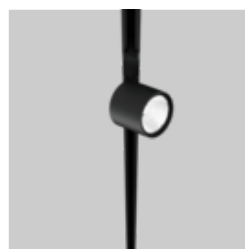

## Productos utilizados

**SASSO 100 round  
downlight recessed  
1 lamp**

**VARO 80 S**

**JANE semi-  
recessed /  
surface /  
suspended**

**SASSO 60 round  
recessed 1 lamp**