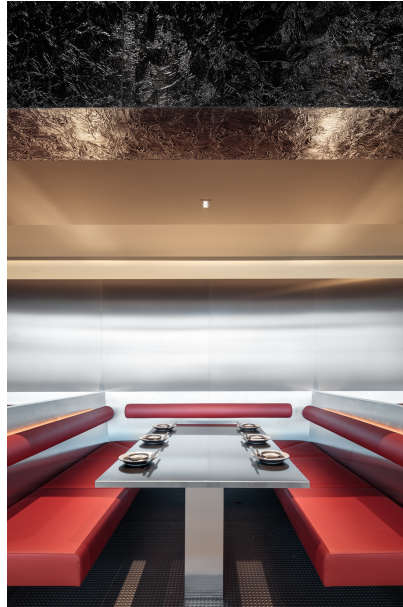

Restaurant Ebi

FOTOGRAFÍA

Kurt Kuball

ARQUITECTO

Tzou Lubroth Architekten

LIGHTING DESIGN

Tzou Lubroth Architekten & XAL

UBICACIÓN