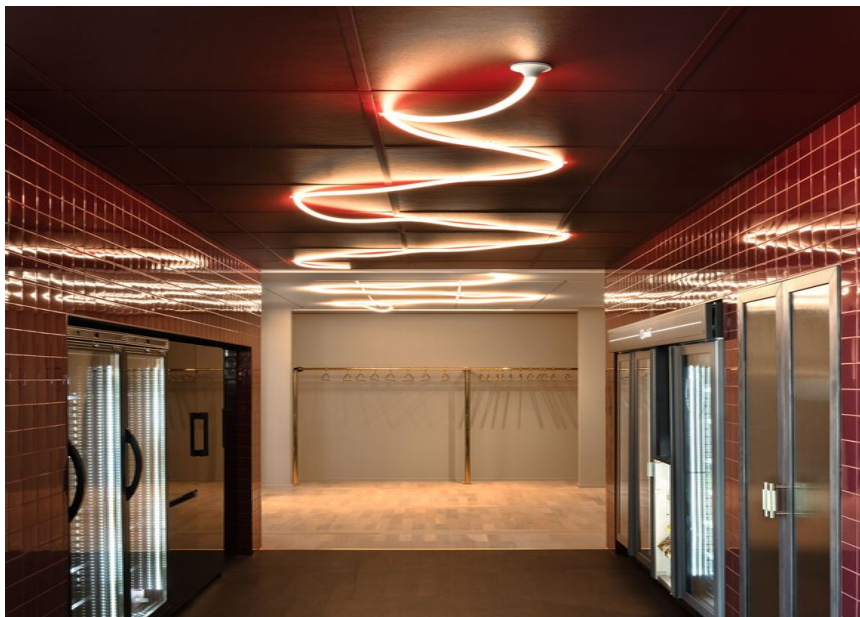

The Rymden House

FOTOGRAFÍA

Lasse Olsson Photo

ARQUITECTO

Strategisk Arkitektur

Productos utilizados

JANE semi-recessed / surface / suspended

The Rymden House