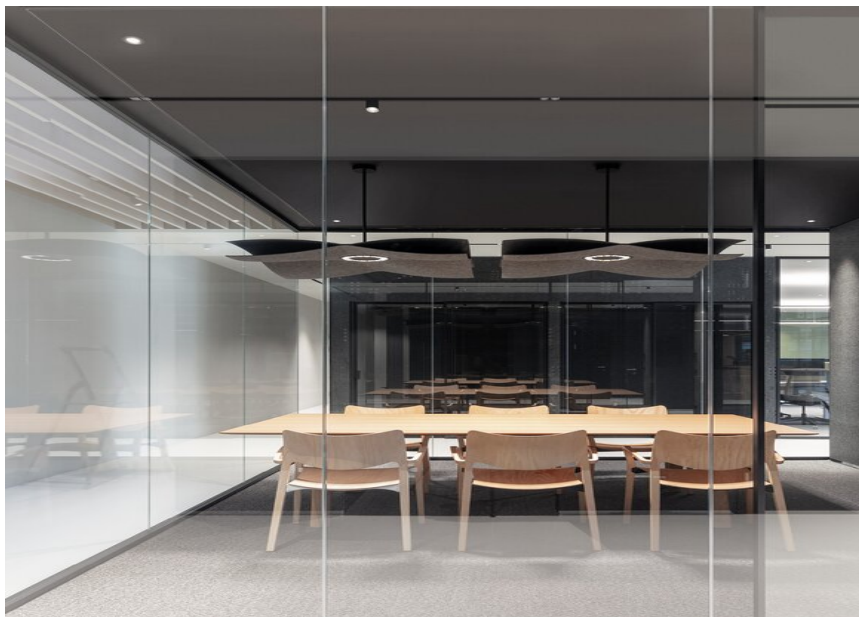

FOTOGRAFÍA

Kurt Kuball

ARQUITECTO

INNOCAD Architektur ZT GmbH

UBICACIÓN

Austria