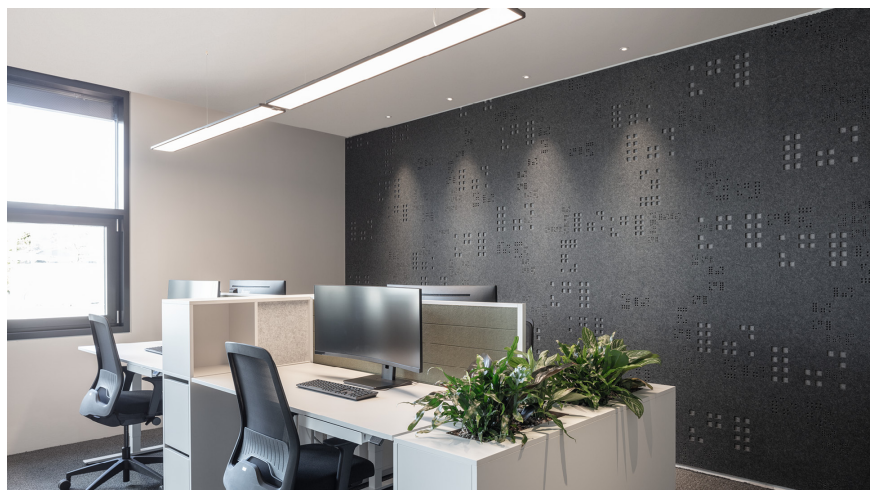

MOVE IN round
recessed

TASK S suspended
system

MOVE IT 45
trimless system

L2 MOVE IT 45

FRACTAL CODE
acoustic wall panel

Imágenes

FOTOGRAFÍA
Kurt Kuball

ARQUITECTO
INNOCAD Architektur ZT GmbH