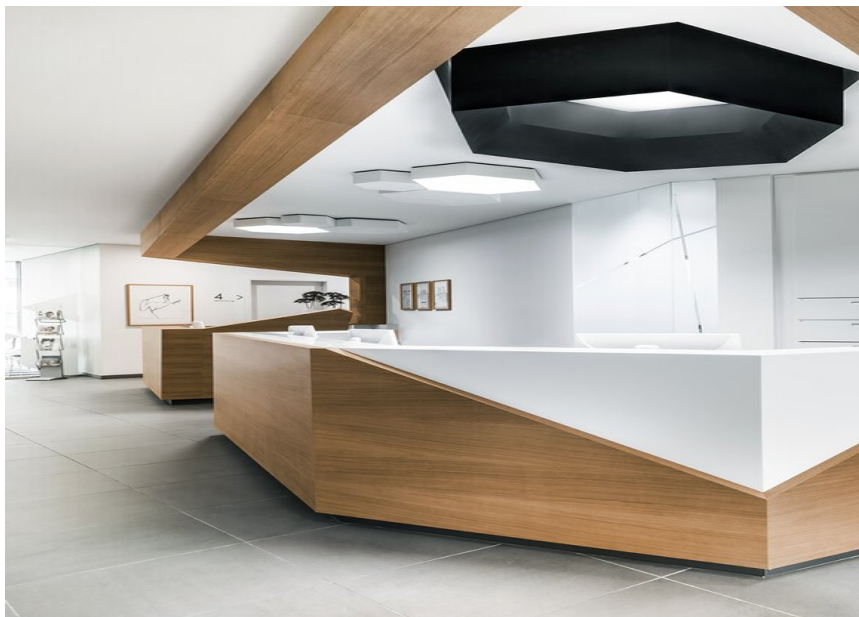

Practice Dr. Kohm & Kollegen

FOTOGRAFÍA

Thomas A. Berger

ARQUITECTO

herzog. kassel + partner, Karlsruhe

UBICACIÓN

Alemania