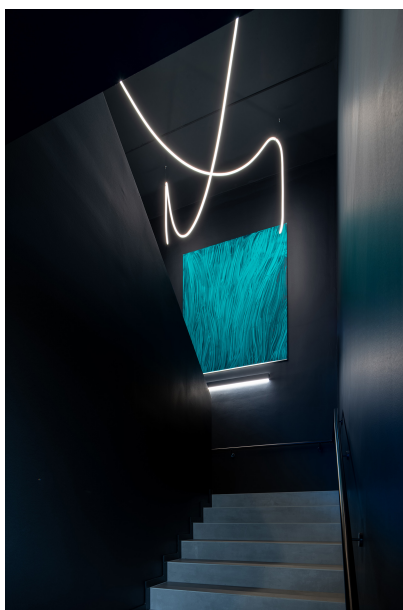

Steirerfleisch, Wolfsberg im Schwarzaotal

FOTOGRAFÍA

György Palkó

ARQUITECTO

Andrea Vattovani

UBICACIÓN

Austria