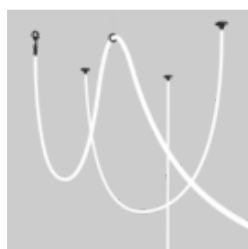

JANE semi-recessed / surface / suspended

VARO 80 S

XAL

Steirerfleisch

FOTOGRAFÍA
György Palkó

ARQUITECTO
Andrea Vattovani

UBICACIÓN
Austria

Imágenes