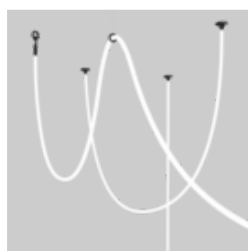

JANE semi-recessed / surface / suspended

VARO 80 S

Steirerfleisch, Wolfsberg im Schwarzaotal

FOTOGRAFÍA

György Palkó

ARQUITECTO

Andrea Vattovani

UBICACIÓN