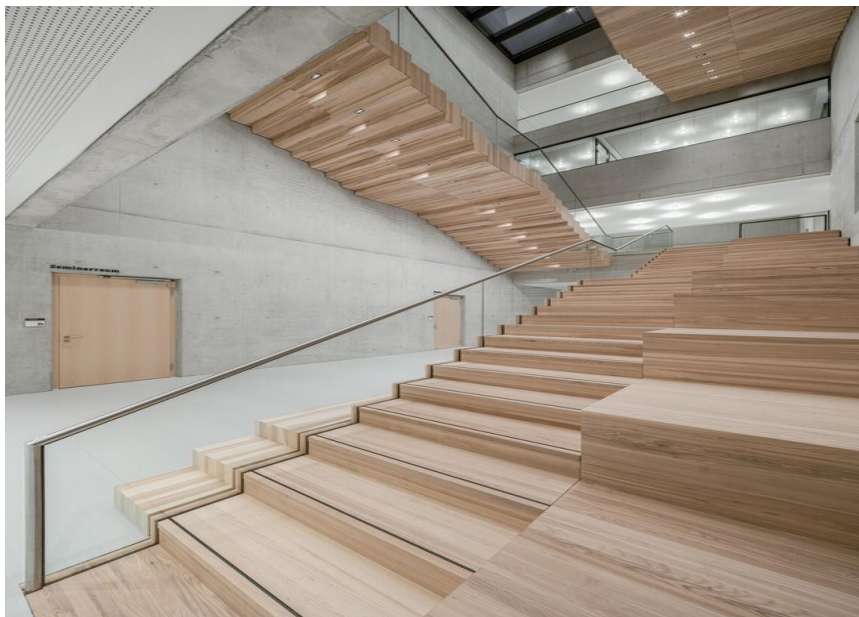

Forschungsneubau Weltbeziehungen Uni Erfort

FOTOGRAFÍA

Steven Neukirch Fotografie

LIGHTING DESIGN

lichtraum

UBICACIÓN

Alemania