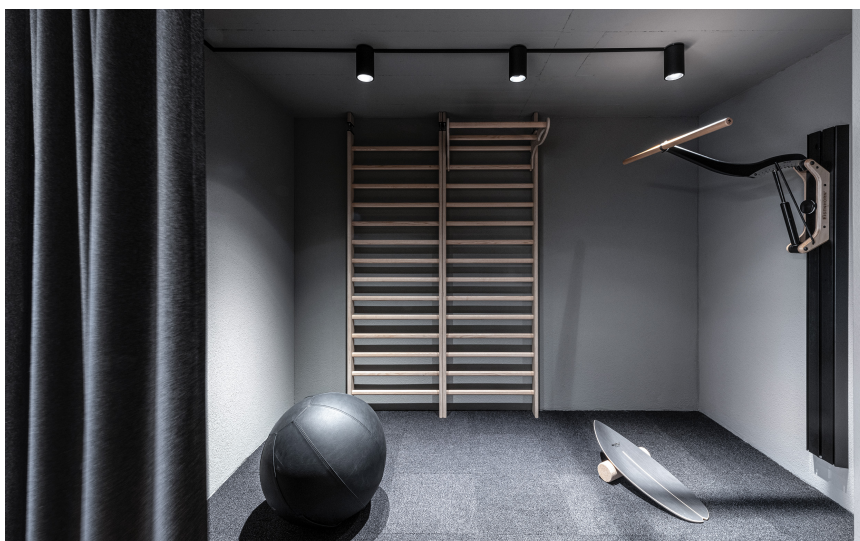

VARO 80 S

BETO free standing

LITO 60 suspended

Raiffeisenbank Benken

FOTOGRAFÍA

Sue Baer

ARQUITECTO

Brem+Zehner AG, Innenarchitektur

UBICACIÓN

Suiza

Imágenes

Raiffeisenbank Benken

FOTOGRAFÍA

Sue Baer

ARQUITECTO

Brem+Zehner AG, Innenarchitektur