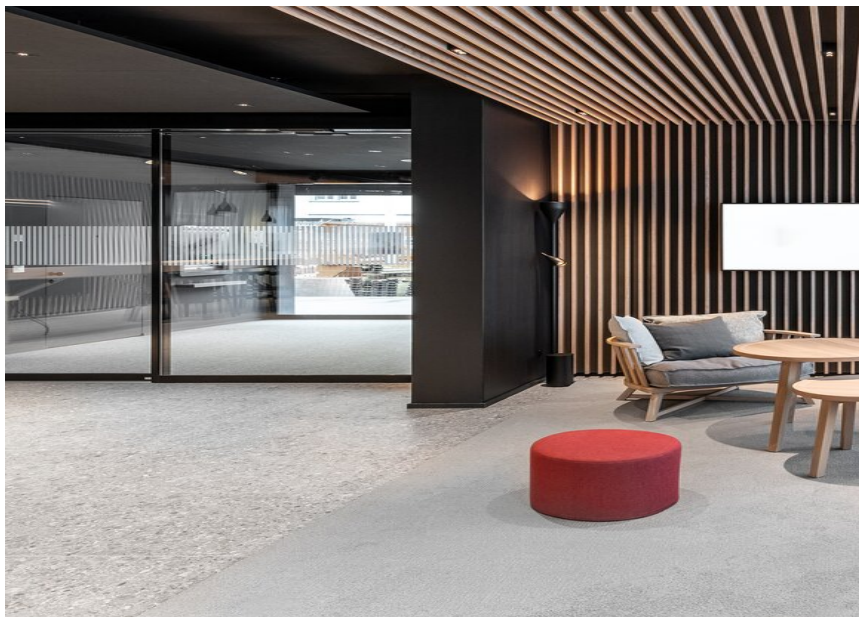

Raiffeisenbank Benken

FOTOGRAFÍA

Sue Baer

ARQUITECTO

Brem+Zehner AG, Innenarchitektur

UBICACIÓN

Suiza

Productos utilizados

VARO 80 S

BETO free standing

LITO 60 suspended

Raiffeisenbank Benken

FOTOGRAFÍA

Sue Baer

ARQUITECTO

Brem+Zehner AG, Innenarchitektur

UBICACIÓN

Suiza

Imágenes

Raiffeisenbank Benken

FOTOGRAFÍA

Sue Baer

ARQUITECTO

Brem+Zehner AG, Innenarchitektur