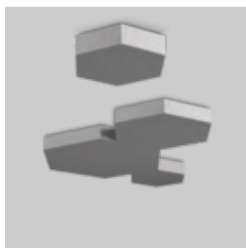

HEX-O MODULE
ceiling single +
group

SASSO 60 round
recessed 1 lamp

Kanzlei Kronberg

FOTOGRAFÍA

Eun-A Pauly

ARQUITECTO

pauly + fichter

UBICACIÓN