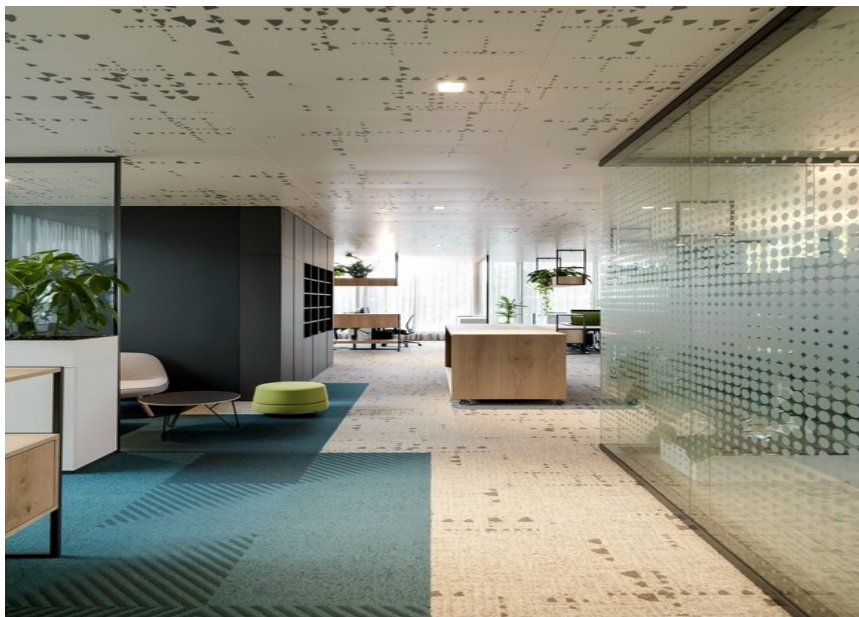

Austria

Productos utilizados

**SASSO 60 square
recessed 1 lamp**

WAG Wohnungsanlagen GmbH

FOTOGRAFÍA

Kurt Hoerbst

ARQUITECTO

INNOCAD Architecture, Marte.Marte
Architekten