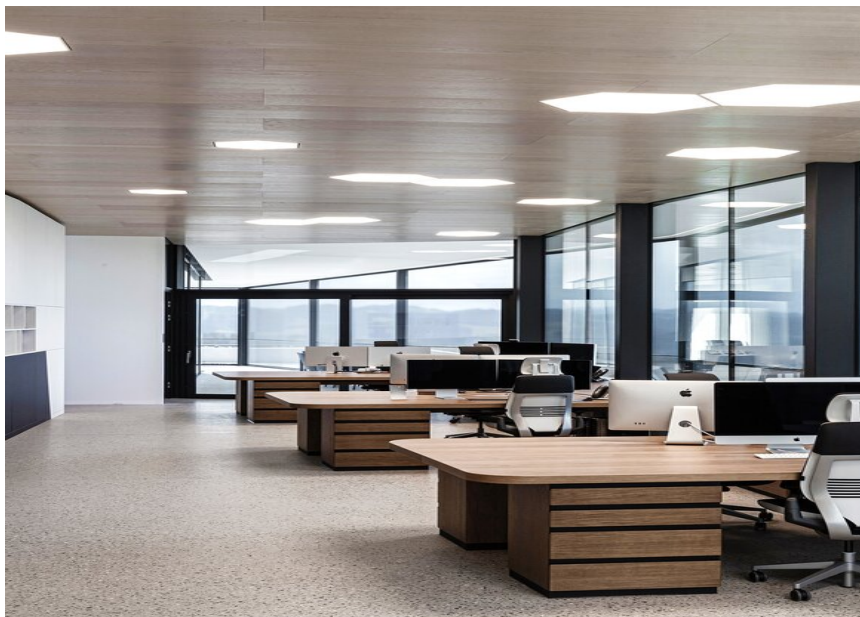

Sonnenschutz Rainer

FOTOGRAFÍA

Catherine Roider

ARQUITECTO

Sonos Architektur, Stefan Punz

UBICACIÓN

Austria