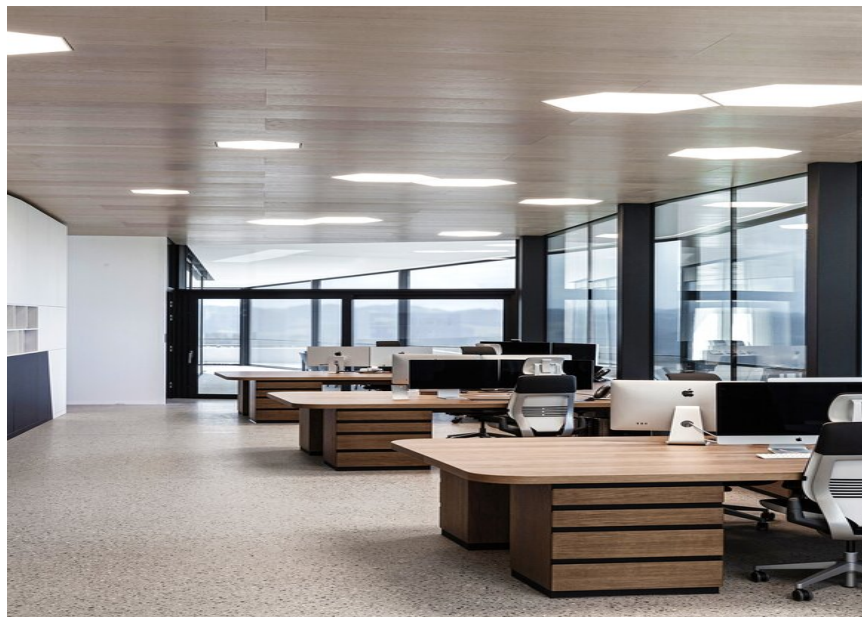

Sonnenschutz Rainer

FOTOGRAFÍA

Catherine Roider

ARQUITECTO

Sonos Architektur, Stefan Punz

UBICACIÓN

Austria