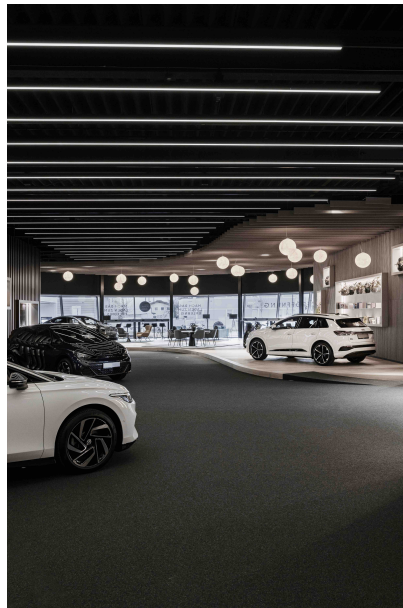

XAL Moon City

FOTOGRAFÍA
Catherine Roider

ARQUITECTO
Panek Architekten

LIGHTING DESIGN
Found, Lukas Lettner

UBICACIÓN
Austria

Imágenes