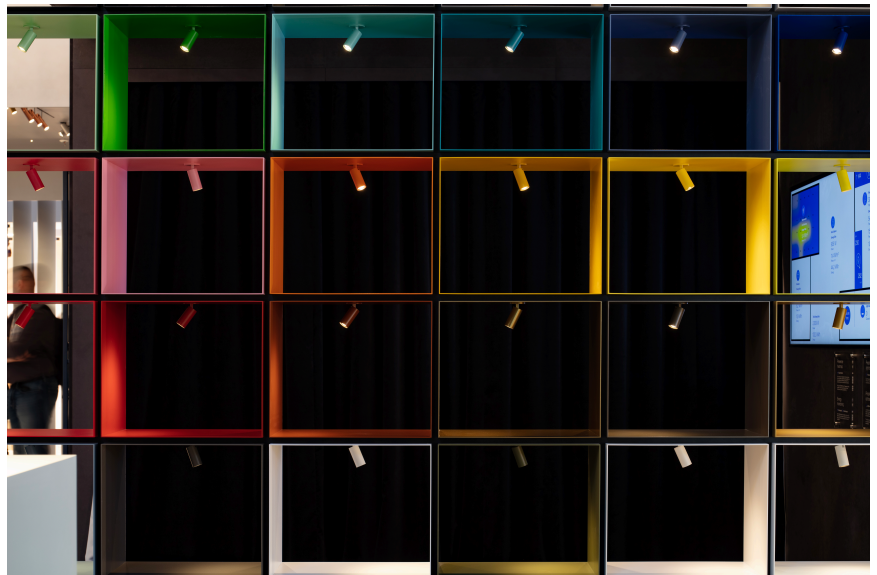

EuroShop 2023

FOTOGRAFÍA

Kurt Kuball

ARQUITECTO

blocher partners

UBICACIÓN

Alemania