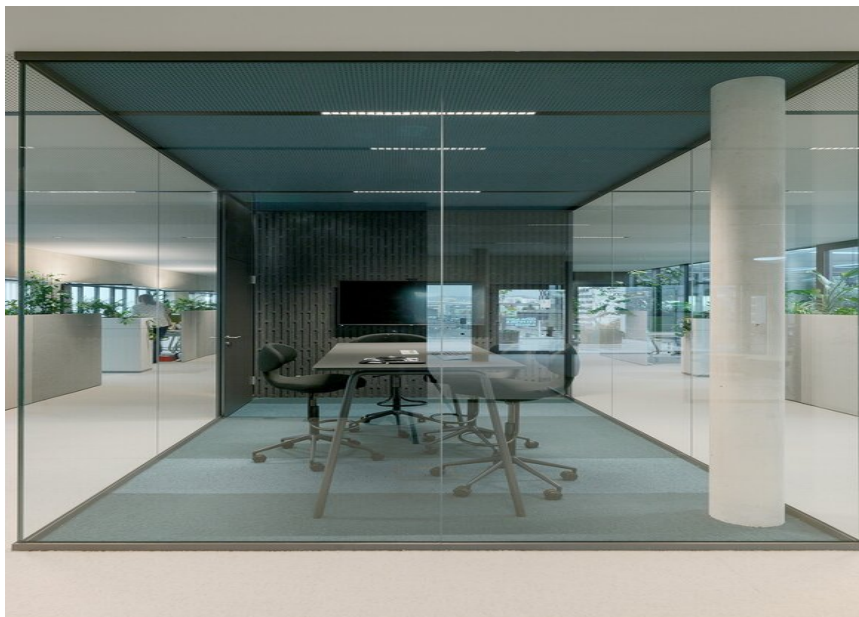

Supernova Invest GmbH

FOTOGRAFÍA

Paul Ott

ARQUITECTO

Innocad Architecture

UBICACIÓN

Austria