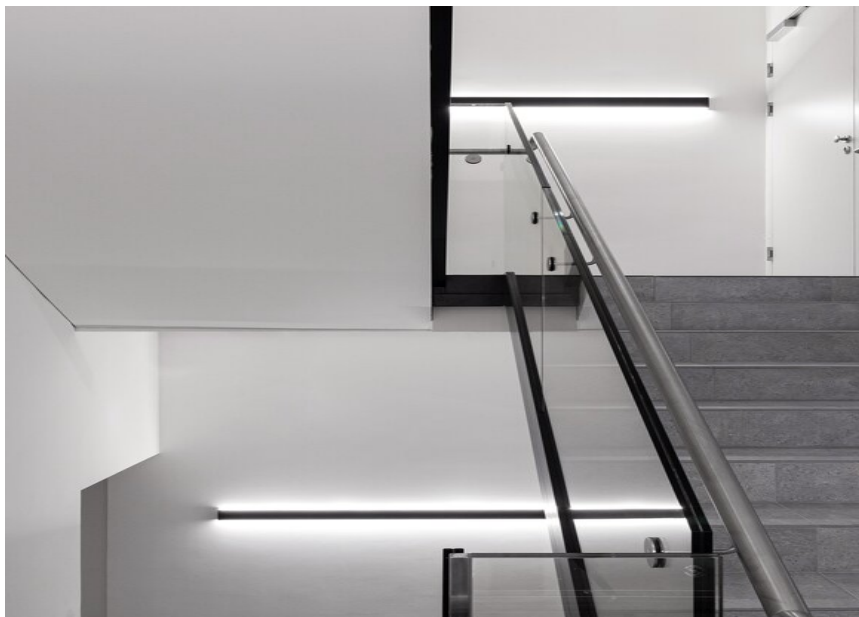

Austria

Productos utilizados

TASK free standing

SONIC suspended

**MOVE IT 25
trimless system**

LINEA system

Din Sicherheitstechnik, Linz

FOTOGRAFÍA