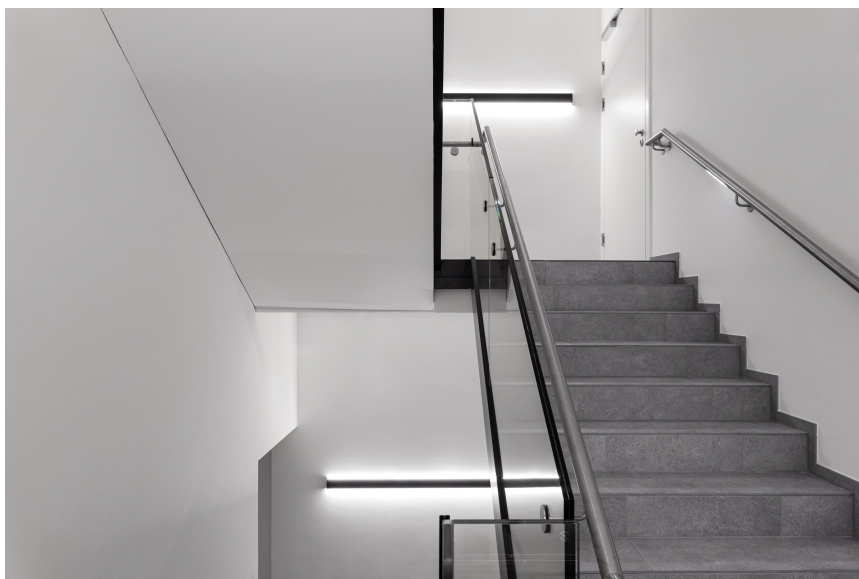

Din Sicherheitstechnik, Linz

FOTOGRAFÍA

Catherine Roider Fotografie

Imágenes

ARQUITECTO

Tbd

LIGHTING DESIGN

Tbd

UBICACIÓN

Austria