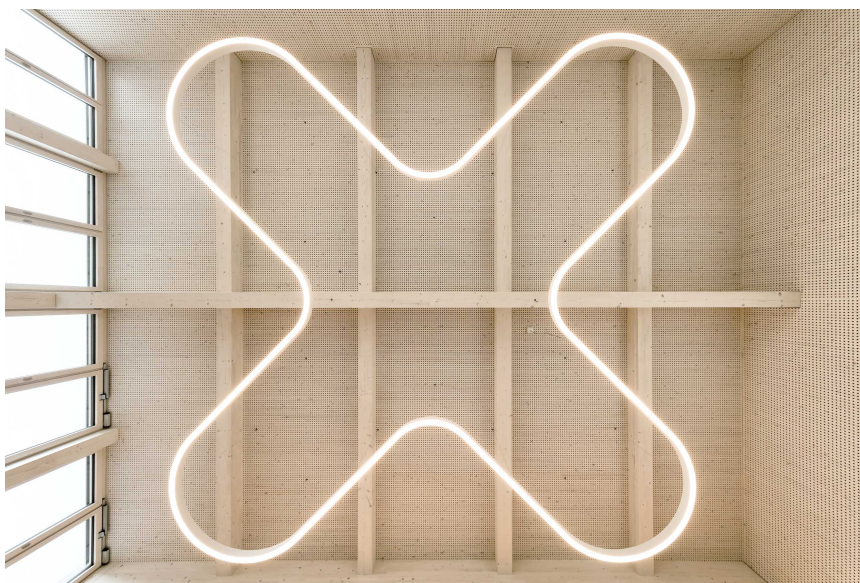

Kindergarten Lengnau

FOTOGRAFÍA

Markus Käch

ARQUITECTO

Fahrni Partner Architekten GmbH

LIGHTING DESIGN

tbd

UBICACIÓN

Suiza