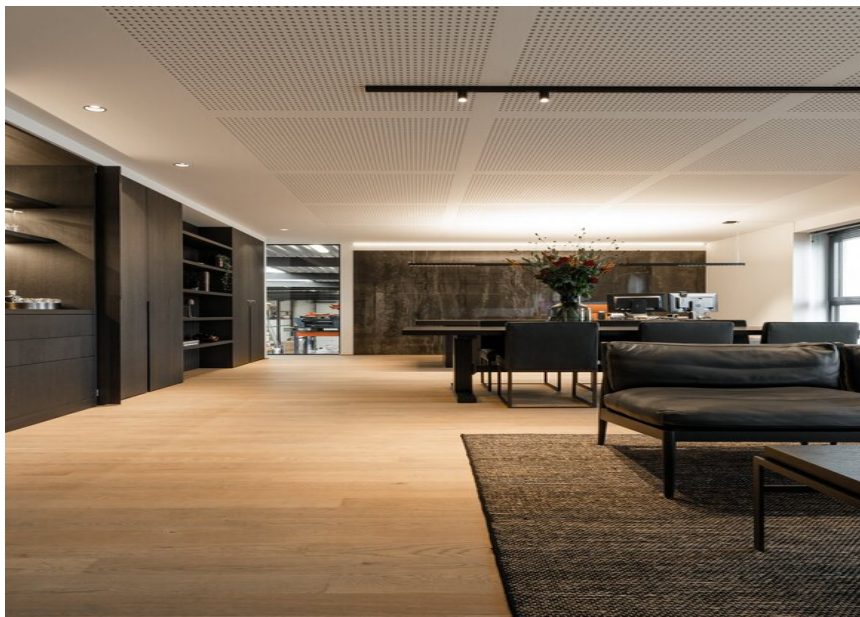

Office Atrio

FOTOGRAFÍA

Ben Kwanten

ARQUITECTO

ROBI INTERIOR

UBICACIÓN

Bélgica