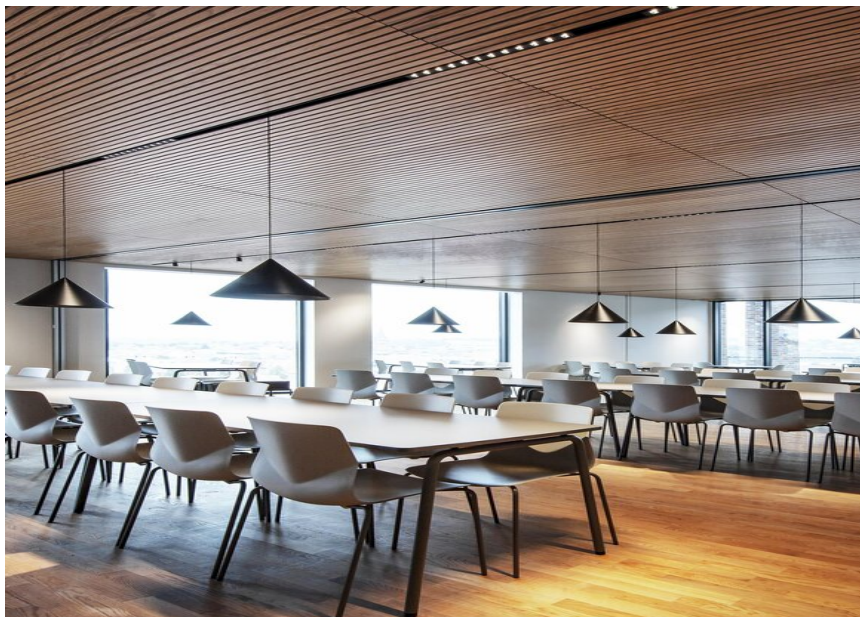

Dinamarca

Productos utilizados

MINO 60 CIRCLE
ceiling

MOVE IT 25
trimless system

SPOT LINE MOVE
IT 25

JUST 45 MOVE IT
25 / 25 S / 45

ARY MOVE IT 25 /
25 S / 45

Andersen Aarhus