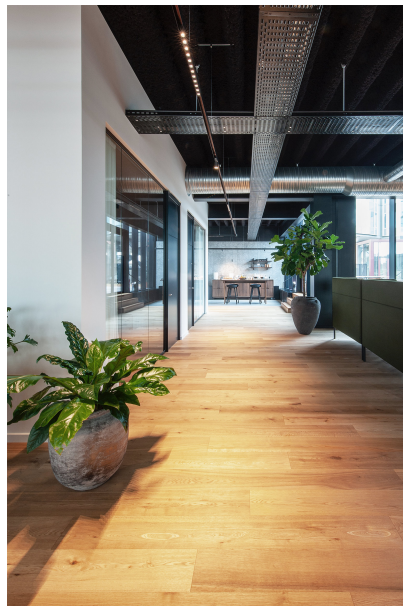

Office Rooftop

FOTOGRAFÍA

Kris Dekeijser

ARQUITECTO

SMO

LIGHTING DESIGN

Anker & Co

UBICACIÓN

Dinamarca