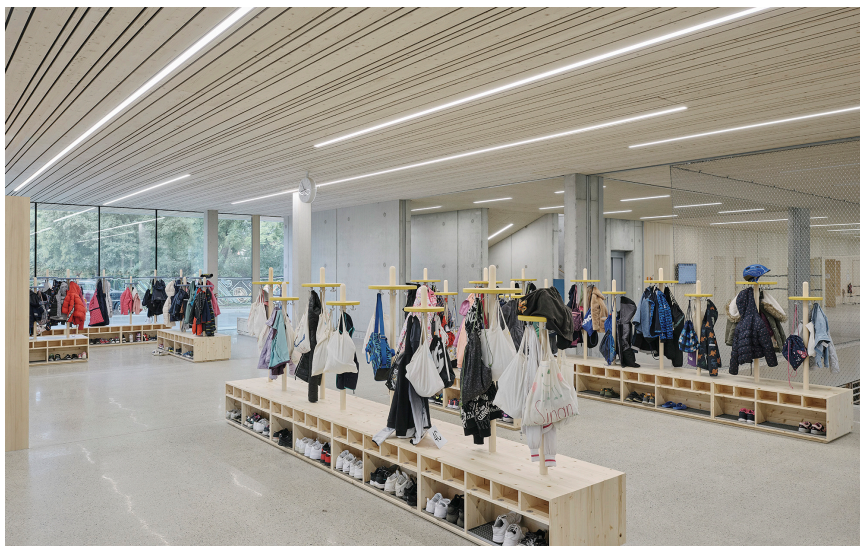

Volksschule Puntigam

FOTOGRAFÍA

Schreyer David

ARQUITECTO

Franz und Sue ZT GmbH

UBICACIÓN

Austria