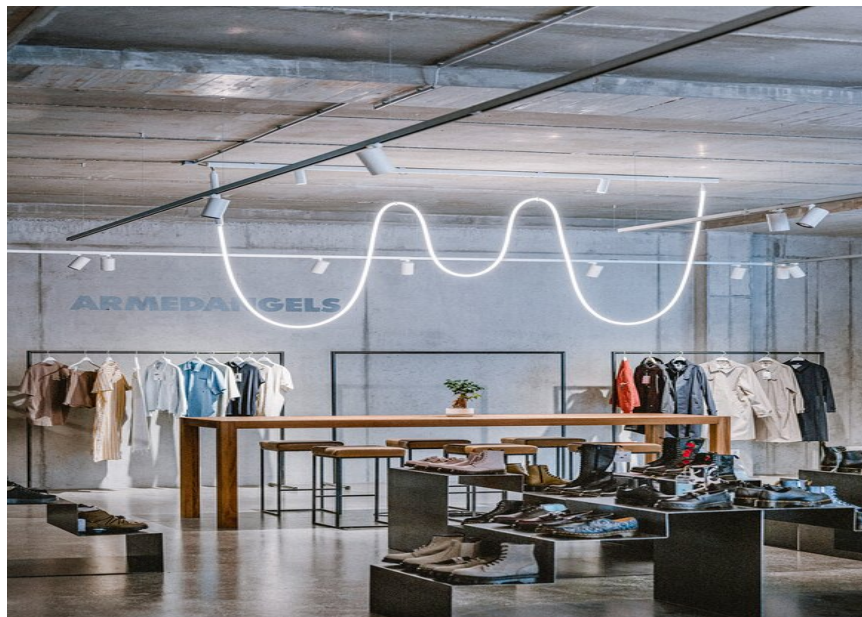

Modehaus Salt & Threads

FOTOGRAFÍA

Kathrin Gollackner

ARQUITECTO

Studio Barbara Gollackner

UBICACIÓN

Austria