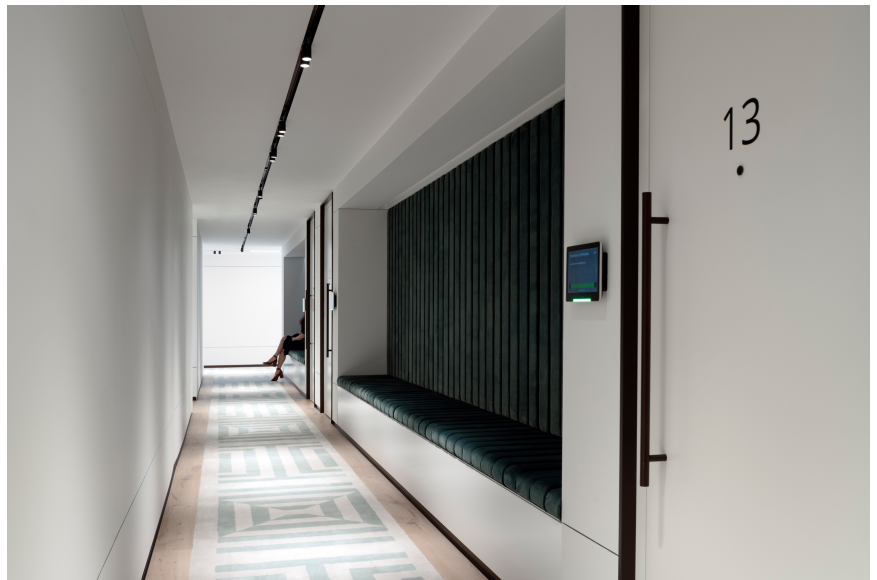

FOTOGRAFÍA
David Churchill

ARQUITECTO
MCM

UBICACIÓN
Reino Unido