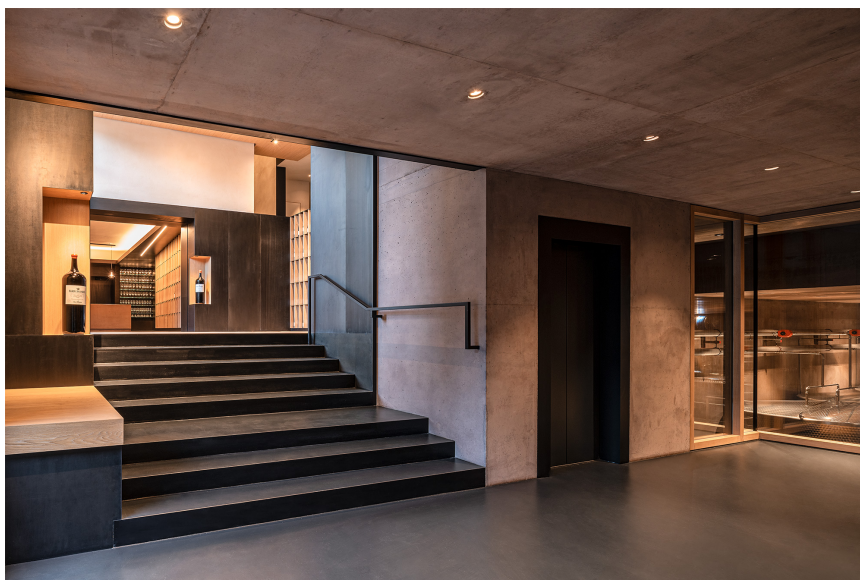

Kellerei Nals Margreid

FOTOGRAFÍA

Oliver Jaist

ARQUITECTO

Markus Schrer

LIGHTING DESIGN

Eurolicht GmbH, Roland Fischnaller

UBICACIÓN

Italia