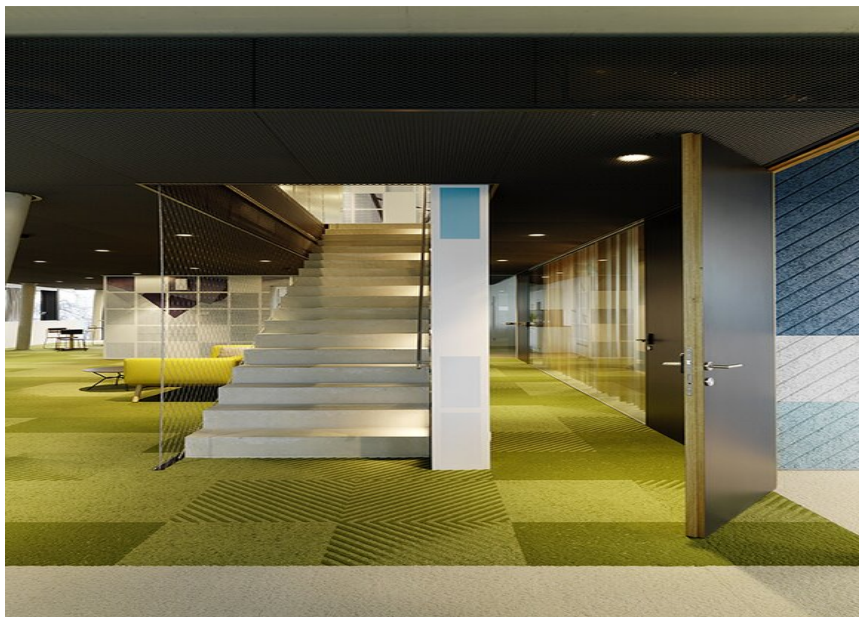

Austria

Productos utilizados

SONIC suspended

MINO 60 ceiling /
suspended system

SASSO 100 round
recessed 1 lamp

C&P Immobilien AG

FOTOGRAFÍA

Paul Ott