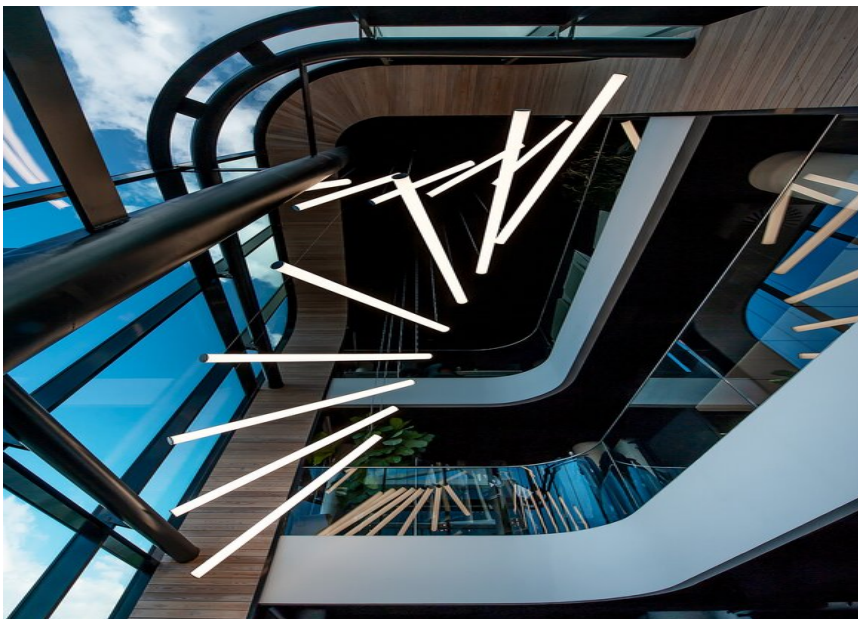

Office Amsterdam

FOTOGRAFÍA

Kris Dekeijser

ARQUITECTO

MVSA Architects

UBICACIÓN

Países Bajos