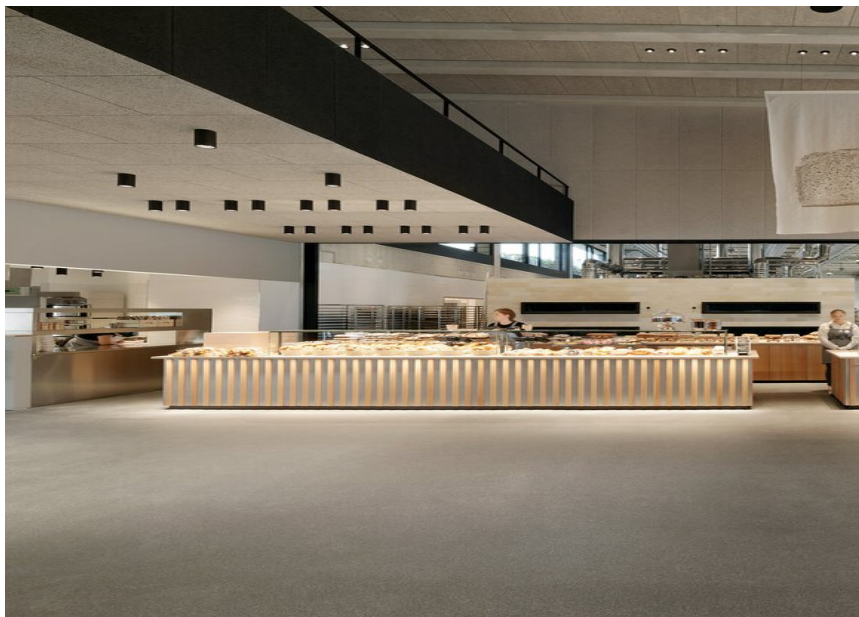

Atelier Martin Auer

FOTOGRAFÍA

Tim Ertl

ARQUITECTO

JANSER CASTORINA KATZENBERGER

UBICACIÓN

Austria