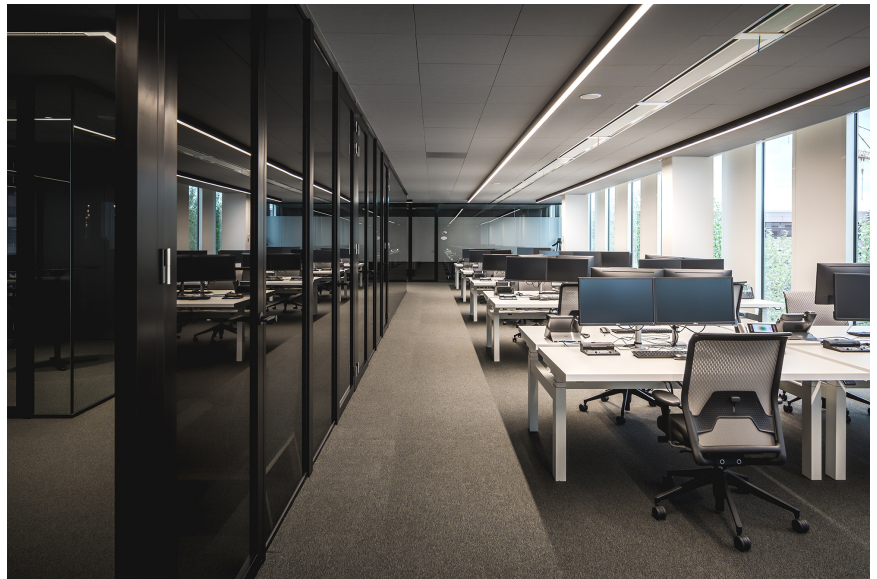

FOTOGRAFÍA
Kabaz

ARQUITECTO
KABAZ Architects, Hilversum NL

UBICACIÓN
Países Bajos

Imágenes