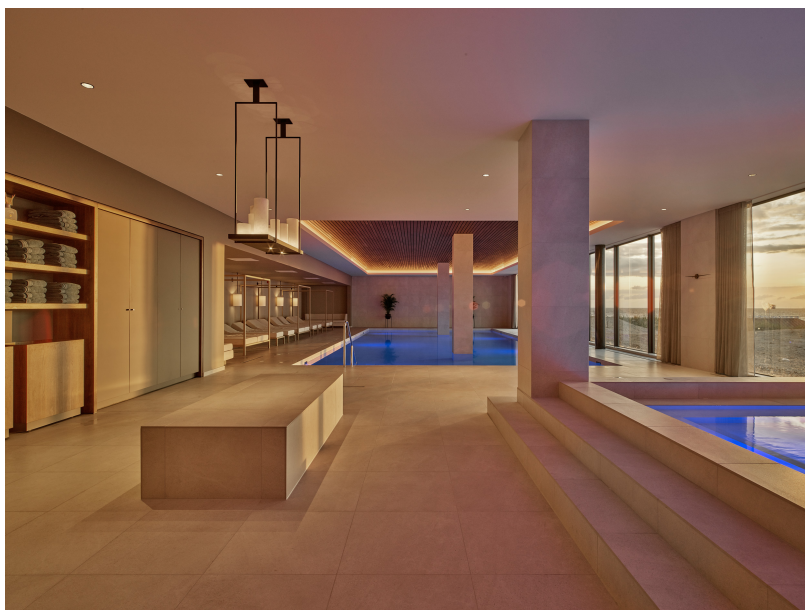

Hotel De Blanke Top, Cadzand

FOTOGRAFÍA

David Esser

ARQUITECTO

Studio Linse

UBICACIÓN

Países Bajos

Imágenes