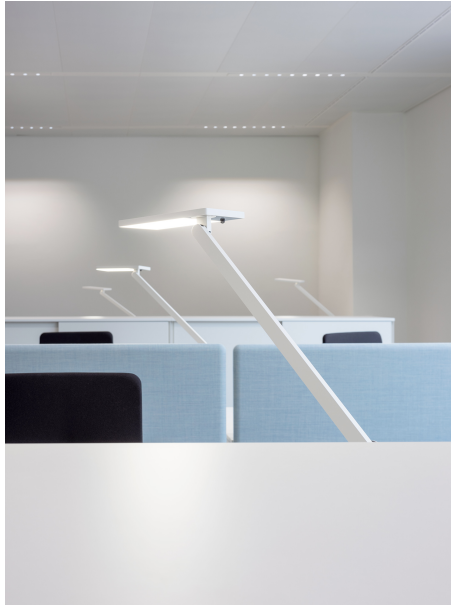

UBICACIÓN
Austria

Imágenes

FOTOGRAFÍA
pierer.net

ARQUITECTO
Architekturconsult

LIGHTING DESIGN
Hailight Lichtplanung, Andreas Haidegger

UBICACIÓN
Austria

XAL

WKO VIENNA