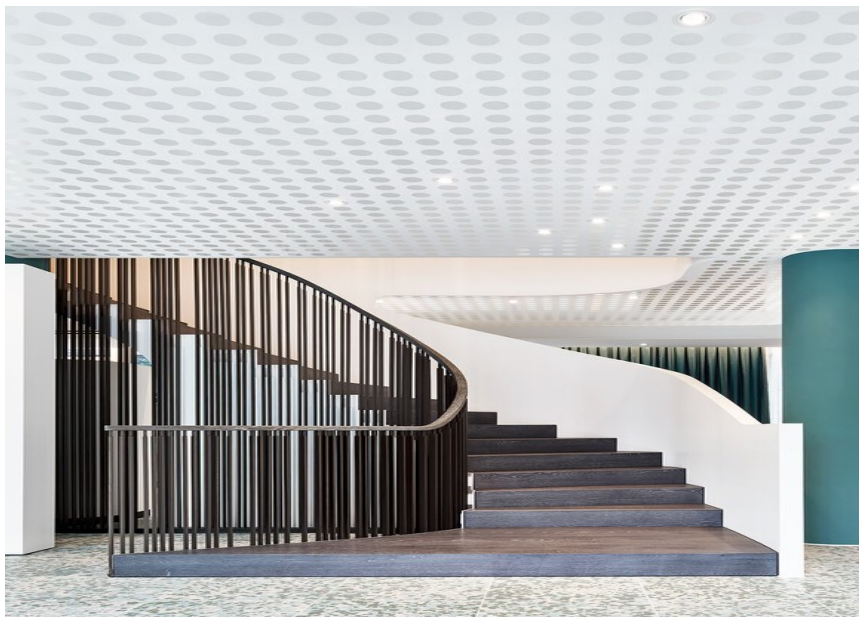

Oppenländer Rechtsanwälte

FOTOGRAFÍA

Zoey Braun

ARQUITECTO

Ippolito Fleitz Group GmbH

UBICACIÓN

Alemania