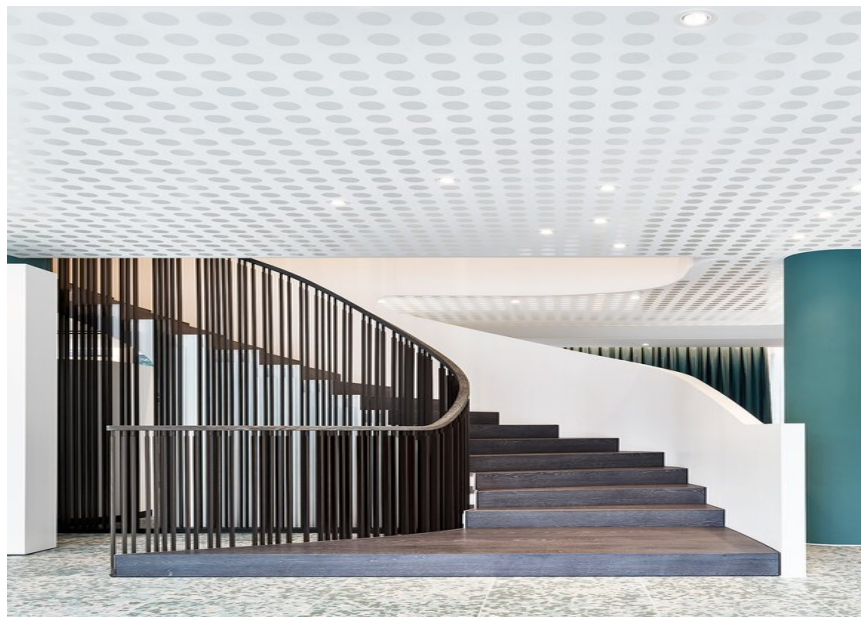

Oppenländer Rechtsanwälte

FOTOGRAFÍA

Zoey Braun

ARQUITECTO

Ippolito Fleitz Group GmbH

UBICACIÓN

Alemania