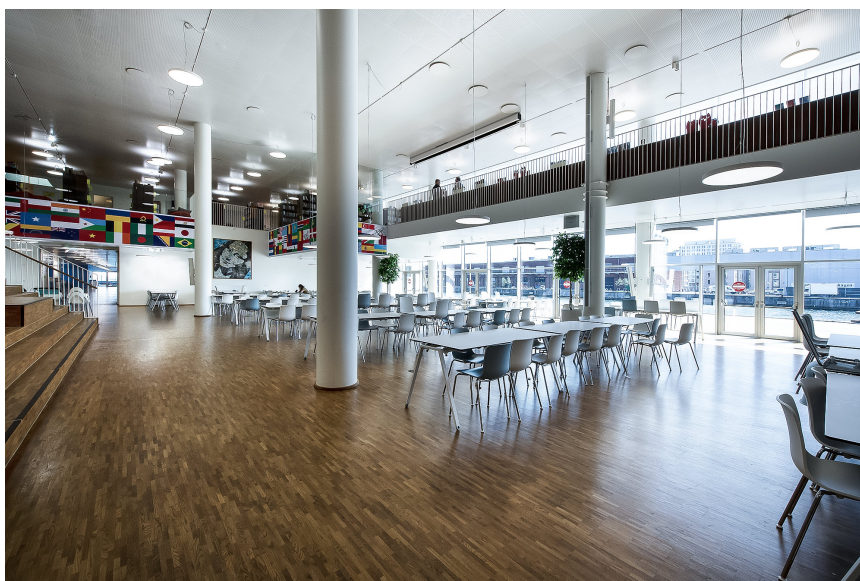

ARQUITECTO

CF Moeller architects

LIGHTING DESIGN

Anders Smith

UBICACIÓN

project.place.DNK

International School, Copenhagen

FOTOGRAFÍA