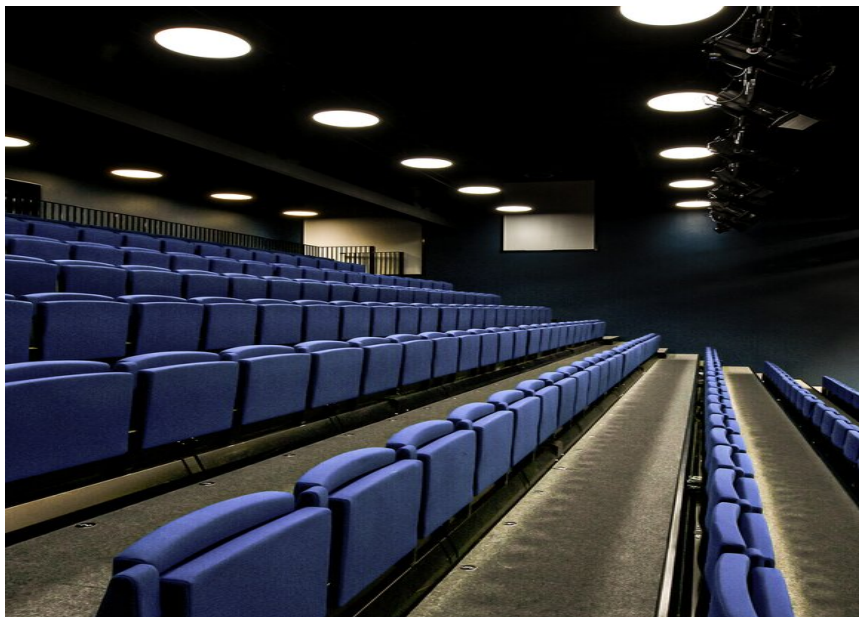

project.place.DNK

Productos utilizados

VELA suspended

International School, Copenhagen

FOTOGRAFÍA

Kris Dekeijser

ARQUITECTO

CF Moeller architects