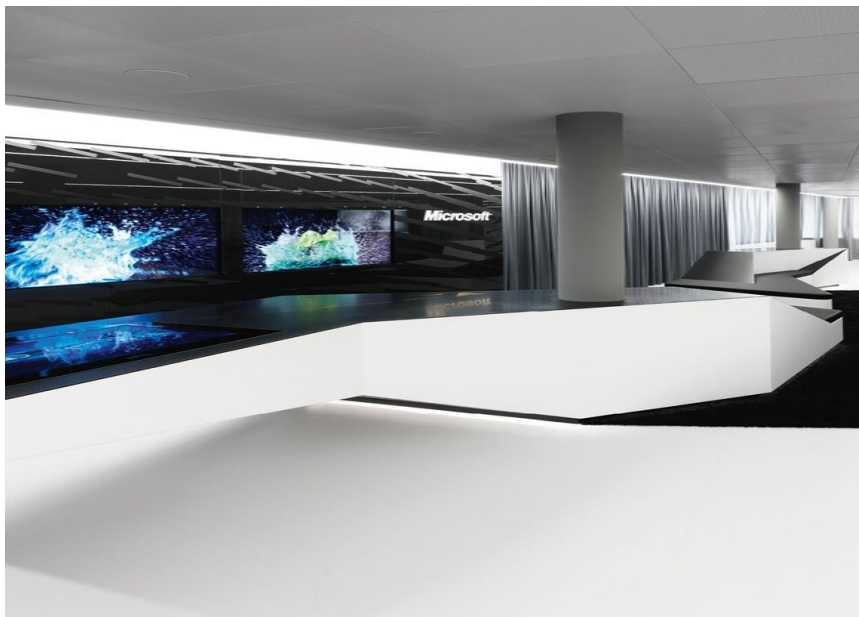

MICROSOFT BRIEFING CENTER

FOTOGRAFÍA

COASToffice architecture, Stuttgart | RBS Group, Zurich

ARQUITECTO

COASToffice architecture, Stuttgart, RBS Group, Zurich

LIGHTING DESIGN

COASToffice architecture, Stuttgart | RBS Group, Zurich

UBICACIÓN

Suiza