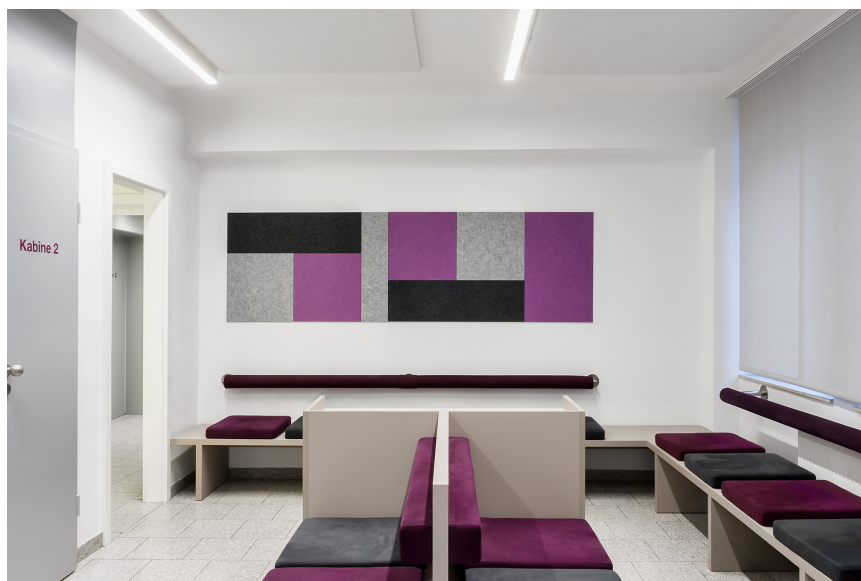

FOTOGRAFÍA

Gregor Pfitzer Fotografie

ARQUITECTO

Karin Herboldt plan26 InnenArchitektur

LIGHTING DESIGN

Karin Herboldt plan26 InnenArchitektur

UBICACIÓN

Alemania

Imágenes