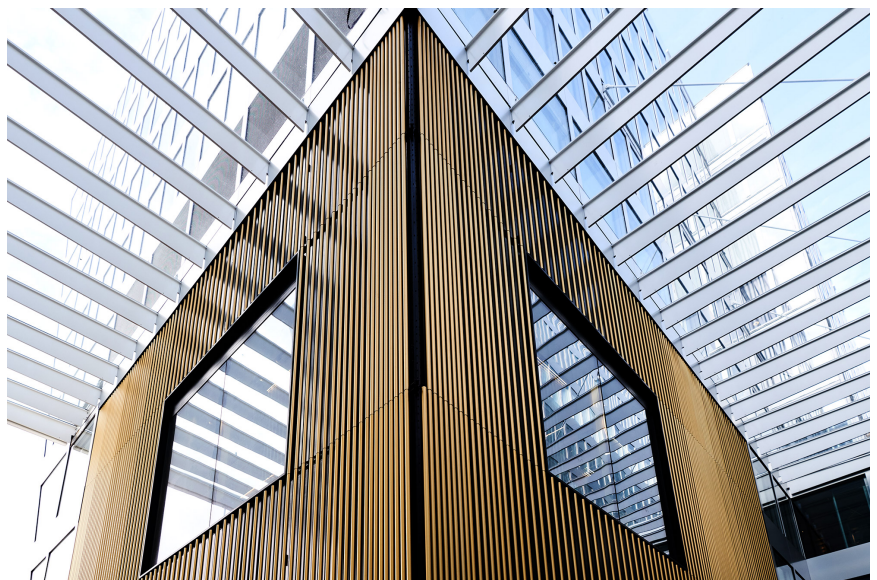

FOTOGRAFÍA

Oliver Rust

ARQUITECTO

Mint Architecture

LIGHTING DESIGN

Reflexion AG

UBICACIÓN

Suiza

Imágenes