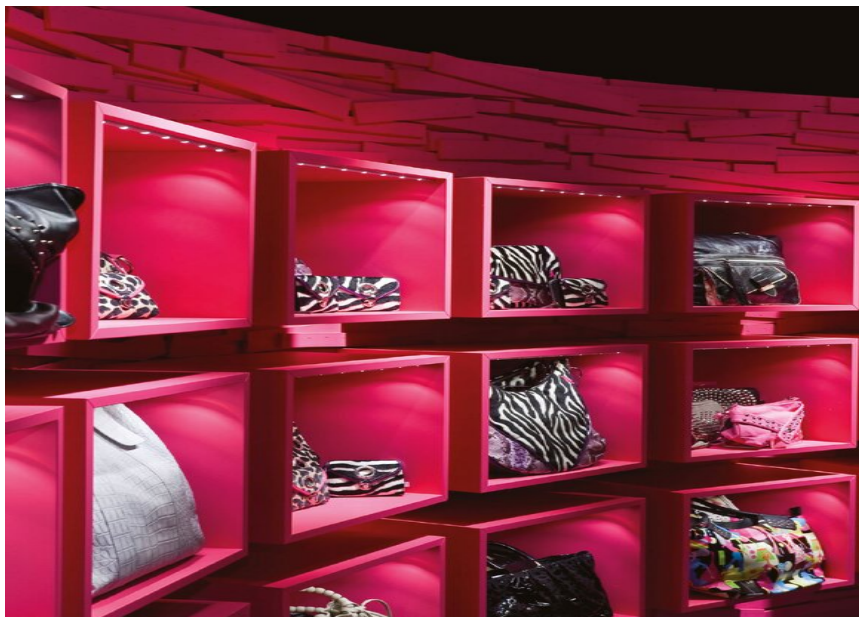

Austria

Productos utilizados

**SASSO 100 round
recessed 1 lamp**

NANO turn

OMG! SHOE STORE

FOTOGRAFÍA

Werner Krug

ARQUITECTO