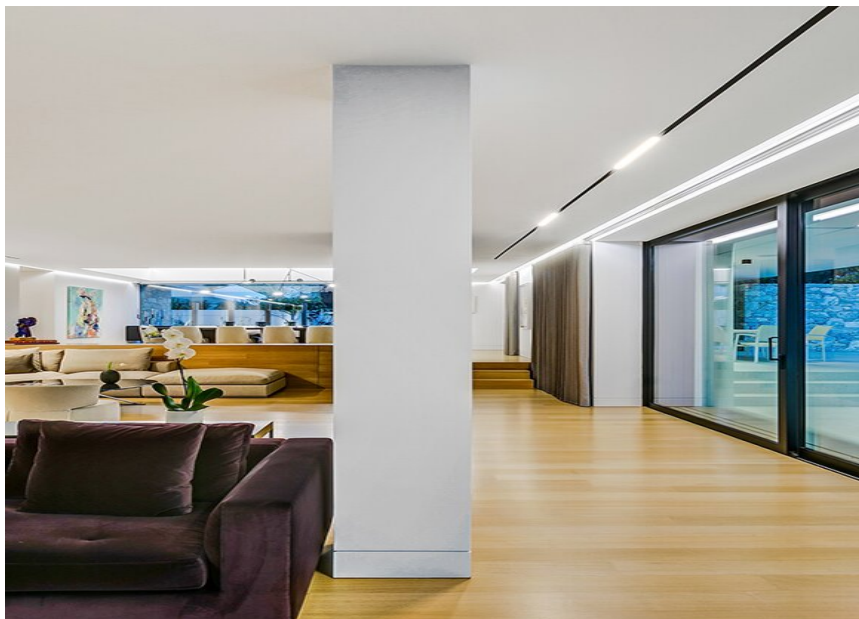

Private Residence Athen

FOTOGRAFÍA

George Fakaros

ARQUITECTO

Panos Nikolaidis

LIGHTING DESIGN

Halo Architectural Lighting

UBICACIÓN

Grecia