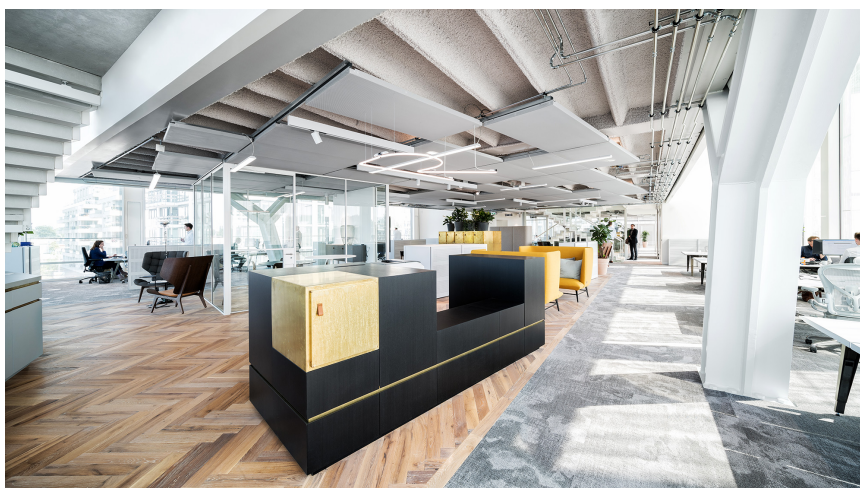

Amvest Headquarters

FOTOGRAFÍA

Studio De Nooyer

ARQUITECTO

Firm architects

LIGHTING DESIGN

Maichel Kusters

UBICACIÓN

Países Bajos

Imágenes