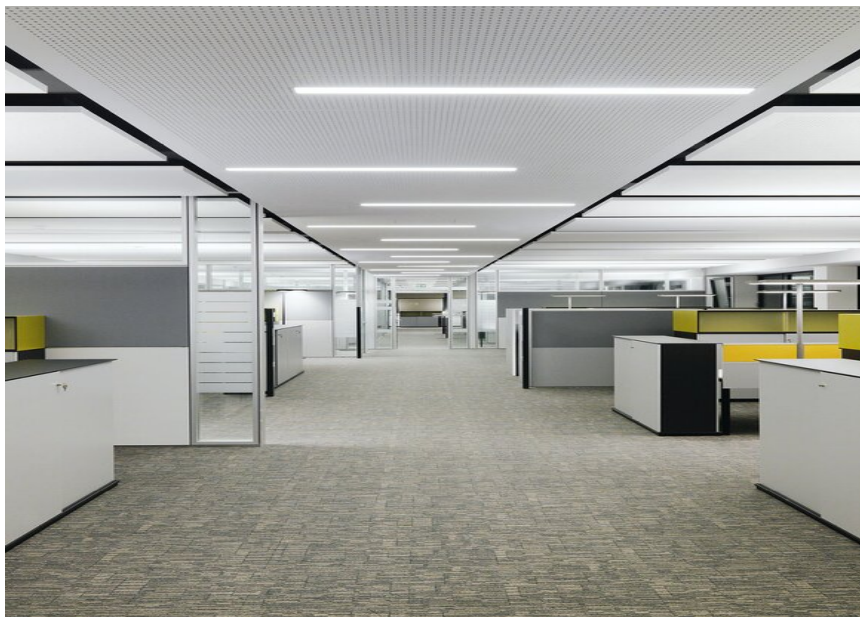

Austria

Productos utilizados

FRAME 100 trim

**SASSO 60 base 1
lamp ceiling**

RLB HEADQUARTERS

FOTOGRAFÍA

Paul Ott

ARQUITECTO