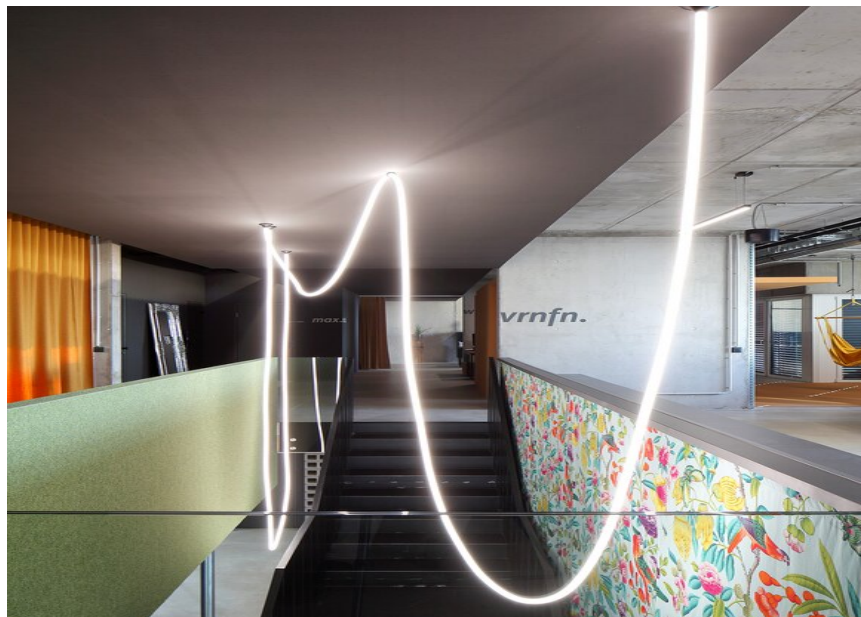

FOTOGRAFÍA

Gregor Graf

ARQUITECTO

MOSER UND HAGER Architekten ZT GmbH

UBICACIÓN

Austria

**Productos utilizados**

**JANE semi-
recessed /
surface /
suspended**