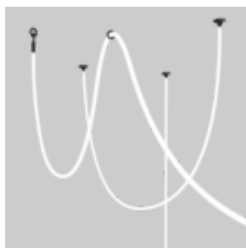

FOTOGRAFÍA

Gregor Graf

ARQUITECTO

MOSER UND HAGER Architekten ZT GmbH

UBICACIÓN

Austria

**Productos utilizados**

**JANE semi-
recessed /
surface /
suspended**