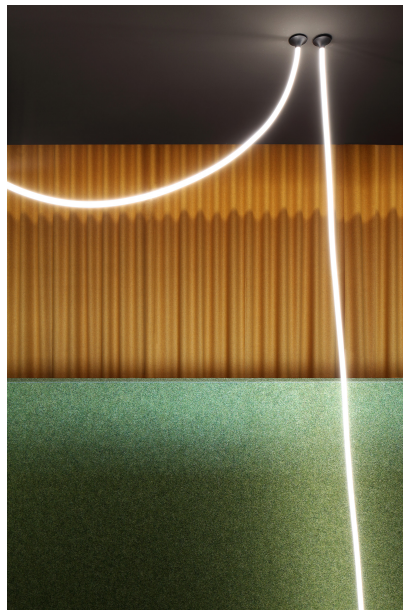

Upart Werbung & Kommunikation GmbH

FOTOGRAFÍA

Gregor Graf

ARQUITECTO

MOSER UND HAGER Architekten ZT GmbH

UBICACIÓN

Austria