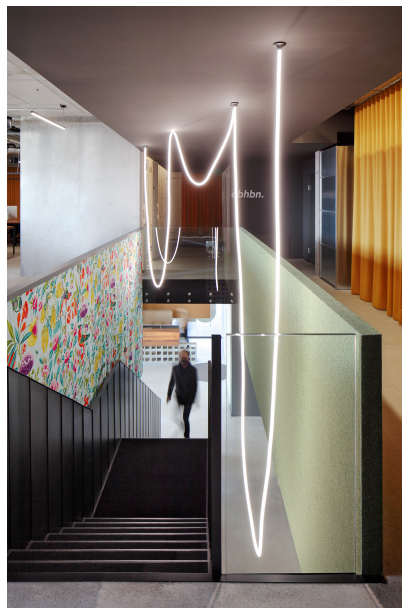

FOTOGRAFÍA

Gregor Graf

ARQUITECTO

MOSER UND HAGER Architekten ZT GmbH

UBICACIÓN

Austria

Imágenes