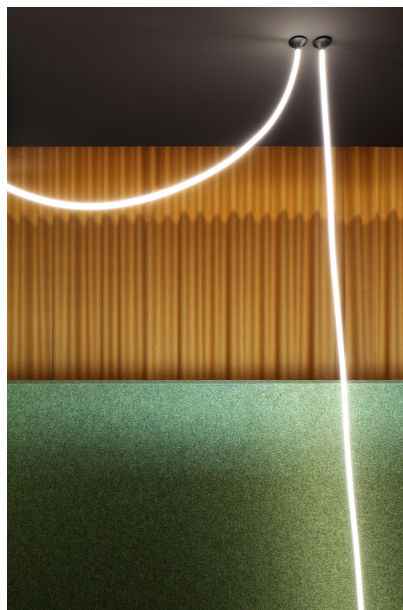

Upart Werbung & Kommunikation GmbH

FOTOGRAFÍA

Gregor Graf

ARQUITECTO

MOSER UND HAGER Architekten ZT GmbH

UBICACIÓN

Austria