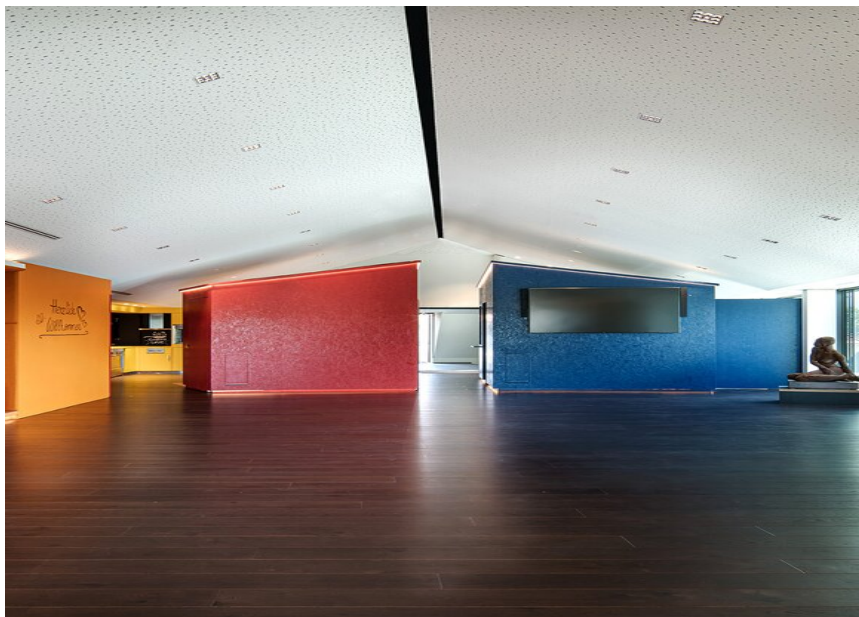

Hotel Schwanen, Metzingen

FOTOGRAFÍA

Martin Baitinger

ARQUITECTO

HEIKAUS Architektur GmbH

UBICACIÓN

Alemania

Productos utilizados