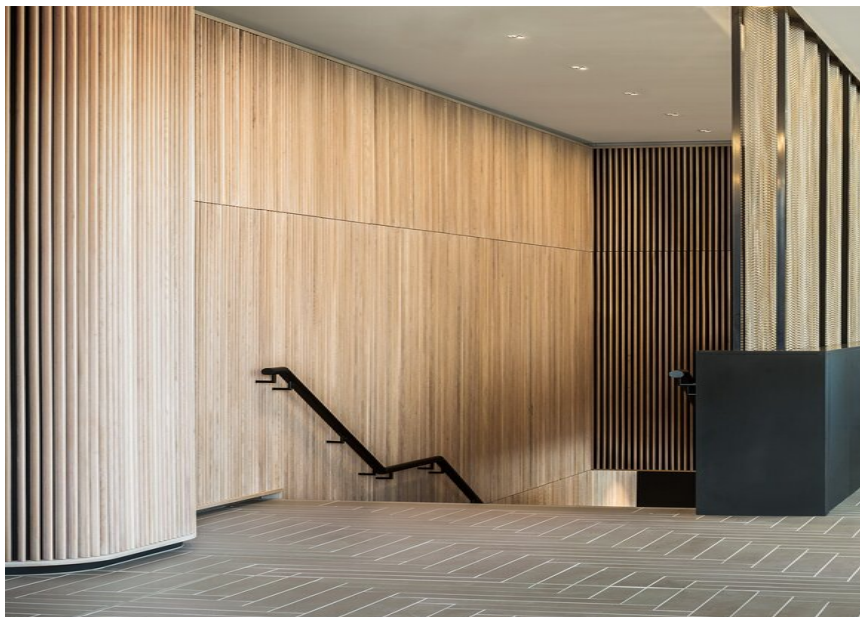

West Tower

FOTOGRAFÍA

Paul Karalius

ARQUITECTO

SimpsonHaugh

LIGHTING DESIGN

Troup, Bywaters & Anders

UBICACIÓN

Reino Unido

Productos utilizados

UNICO L2 / L3
basic recessed

MOVE IT 25
trimless system

SASSO 60 round
recessed 1 lamp

JUST 45 MOVE IT
25 / 25 S / 45

XAL West Tower

FOTOGRAFÍA