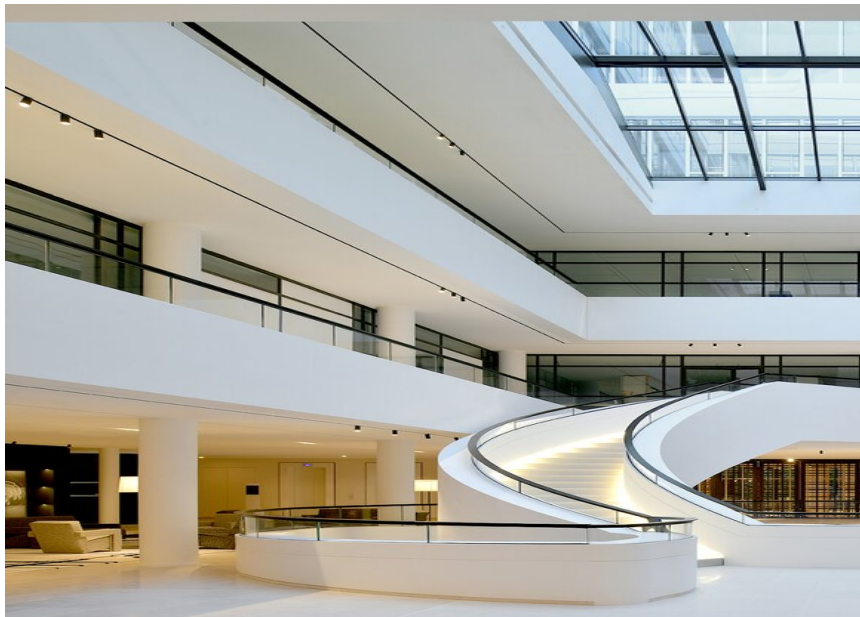

Chanel Store Paris

FOTOGRAFÍA

www.sergebrison.com

ARQUITECTO

ORY.architecture

LIGHTING DESIGN

Distylight

UBICACIÓN

Francia