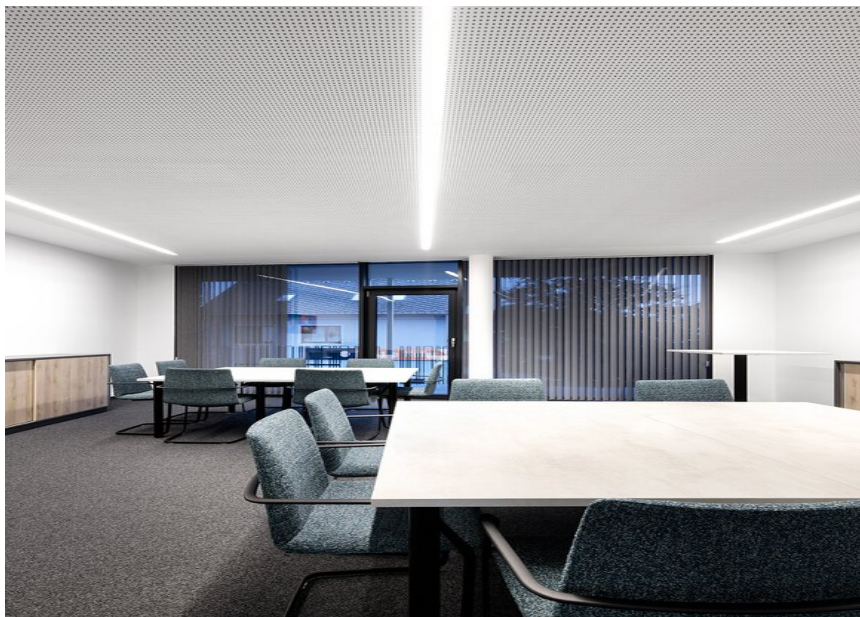

Holzinger Installationen

FOTOGRAFÍA

Kurt Kuball

ARQUITECTO

grießer & schneebauer zt gmbh

UBICACIÓN

Austria