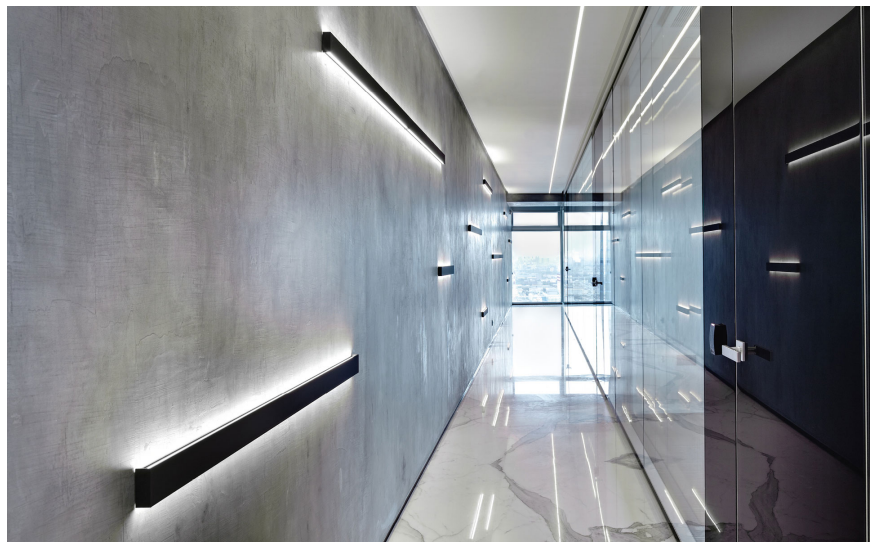

ARQUITECTO

Fedor Raschevsky, Peter Kholkovsky

LIGHTING DESIGN

Sergey Ananiev

UBICACIÓN

Rusia

Imágenes

SNS HEADQUARTERS