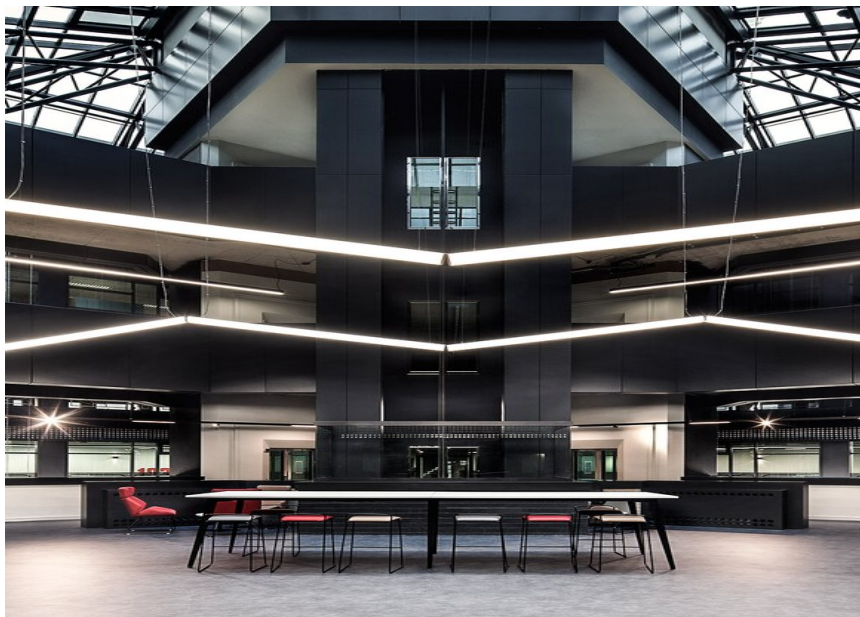

University Academy 92

FOTOGRAFÍA

David Barbour

ARQUITECTO

BDP Architecture

UBICACIÓN

Reino Unido

Productos utilizados

TUBO 100
suspended

MINO 60
suspended

MOVE IT 25
surface /
suspended system

**OPAL HIGH
PERFORMANCE
MOVE IT 25**

**JUST 55 MOVE IT
25 / 25 S / 45**

University Academy 92

FOTOGRAFÍA

David Barbour