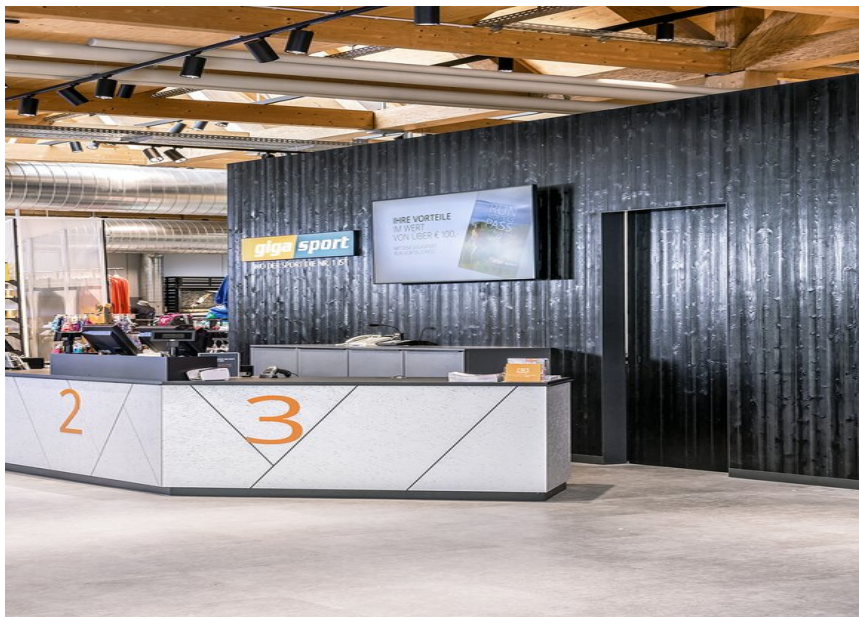

Gigasport Filiale

FOTOGRAFÍA

Klemens König

UBICACIÓN

Austria

Productos utilizados

VARO 80 / 110

**MINO 60 ceiling /
suspended system**

Gigasport Filiale

FOTOGRAFÍA

Klemens König

UBICACIÓN

Austria

Imágenes

Gigasport Filiale

FOTOGRAFÍA