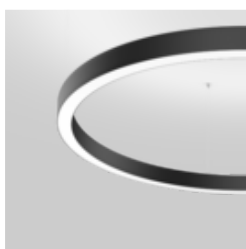

Dinamarca

Productos utilizados

MINO 60 CIRCLE
suspended

SASSO 60 round
recessed 1 lamp

Office Normal, Skanderburg

FOTOGRAFÍA

Kris Dekeijser

ARQUITECTO