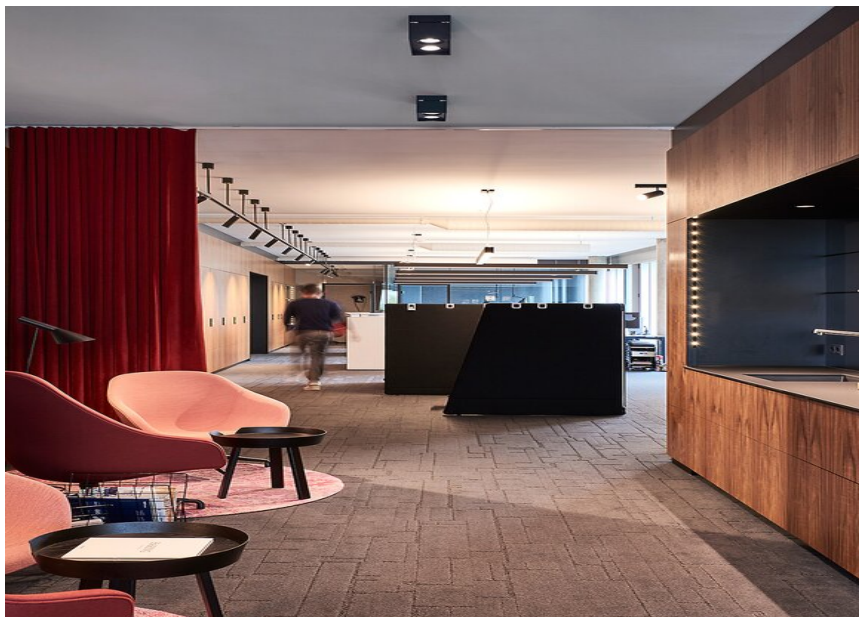

Deutsche Wohnwerte (im Colours)

FOTOGRAFÍA

Joachim Grothus, Herford, Germany

ARQUITECTO

brandherm + krumrey

UBICACIÓN

Alemania