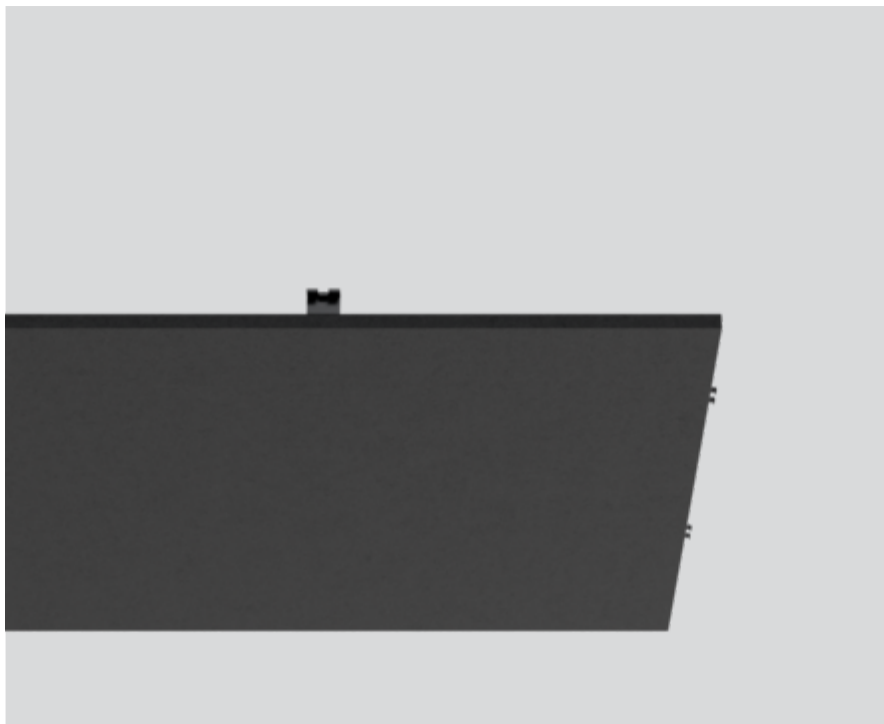

MOVE IT 45 set acoustic inlay small

091-219111B

Proyecto / Tipo

Notas

Cantidad / Fecha

General

anthracite

Físico

longitud 1140 mm

ancho 1140 mm

altura 25 mm

cable length 1500 mm

Instrucciones de montaje

Elemento acústico de fieltro PET autoportante de alta calidad con propiedades de absorción del sonido, compuesto de al menos un 50% de PET reciclado post-consumer; forma cuadrada; aspecto y tacto de alta calidad de la superficie, anthracite; posibles pequeñas variaciones en el color; alto rendimiento acústico; para insertar en MOVE IT 45 set track small ;